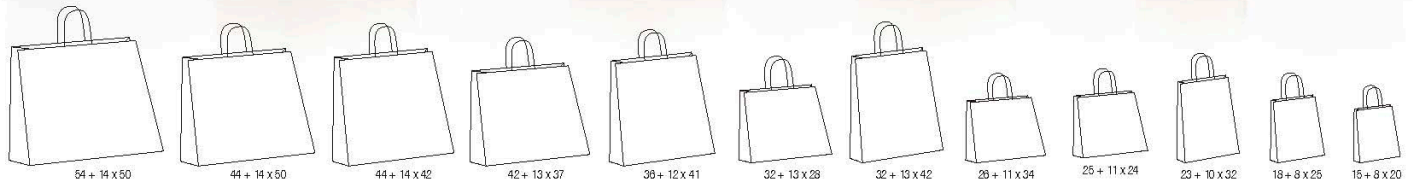

KRAFT BLANCO & HAWANA

BOLSAS ASA RETORCIDA

MEDIDAS DISPONIBLES

CELULOSA BLANCO

Medidas (cm.)	Unidades	Referencia
18 + 8 x 25	500	91 1061 18
23 + 10 x 32	250	91 1061 23
25 + 11 x 24	250	91 1061 25
32 + 13 x 28	250	91 1061 32
32 + 13 x 42	250	91 1061 32 42
42 + 13 x 37	125	91 1061 42
54 + 14 x 50	125	91 1061 54

HAWANA

Medidas (cm.)	Unidades	Referencia
15 + 8 x 20	500	91 1012 15
18 + 8 x 25	300	91 1012 18
23 + 10 x 32	250	91 1012 23
25 + 11 x 24	250	91 1012 25
26 + 11 x 34	250	91 1012 26
32 + 13 x 28	250	91 1012 32 28
32 + 13 x 42	250	91 1012 32
36 + 12 x 41	250	91 1012 36
42 + 13 x 37	150	91 1012 42
44 + 14 x 42	200	91 1012 44
44 + 14 x 50	150	91 1012 44 50
54 + 14 x 50	125	91 1012 54

HAWANA

Medidas (cm.)	Unidades	Referencia
32 + 19 x 34	200	91 1098 32

BLANCO

Medidas (cm.)	Unidades	Referencia
32 + 19 x 34	200	91 1099 32