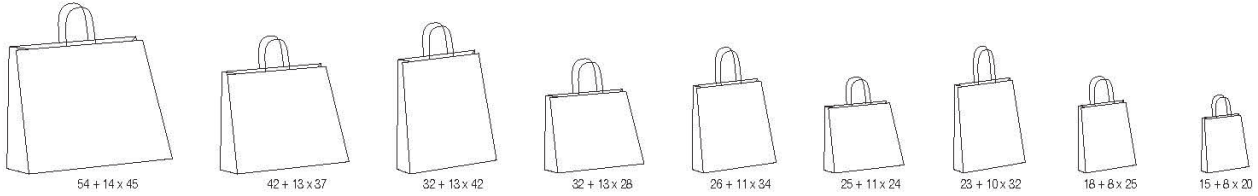

MEDIDAS DISPONIBLES

BLANCO

Medidas (cm.)	Unidades	Referencia
15 + 8 x 20	500	91 1060 15
18 + 8 x 25	300	91 1060 18
23 + 10 x 32	250	91 1060 23
25 + 11 X 24	250	91 1060 25
26 + 11 x 34	250	91 1060 26
32 + 13 x 28	250	91 1060 3228
32 + 13 x 42	250	91 1060 32
36 + 12 x 41	250	91 1060 3641
42 + 13 x 37	150	91 1060 42
44 + 14 x 42	200	91 1060 44
54 + 14 x 50	125	91 1060 54

VERJURADO

Medidas (cm.)	Unidades	Referencia
15 + 8 x 20	500	91 1010 15
18 + 8 x 25	300	91 1010 18
23 + 10 x 32	250	91 1010 23
* 25 + 11 X 24	250	91 1010 25
* 26 + 11 x 34	250	91 1010 26
* 32 + 13 x 28	250	91 1010 3228
32 + 13 x 42	250	91 1010 32
36 + 12 x 41	250	91 1010 3641
42 + 13 x 37	150	91 1010 42
44 + 14 x 42	200	91 1010 44
54 + 14 x 50	125	91 1010 54

* Hasta agotar existencias.

VERJURADO IMPRESO EN BLANCO

Medidas (cm.)	Unidades	Referencia
18 + 8 x 25	300	91 1030 18
23 + 10 x 32	250	91 1030 23
32 + 13 x 42	250	91 1030 32
36 + 12 x 41	250	91 1030 3641
44 + 14 x 42	200	91 1030 44
54 + 14 x 50	125	91 1030 54